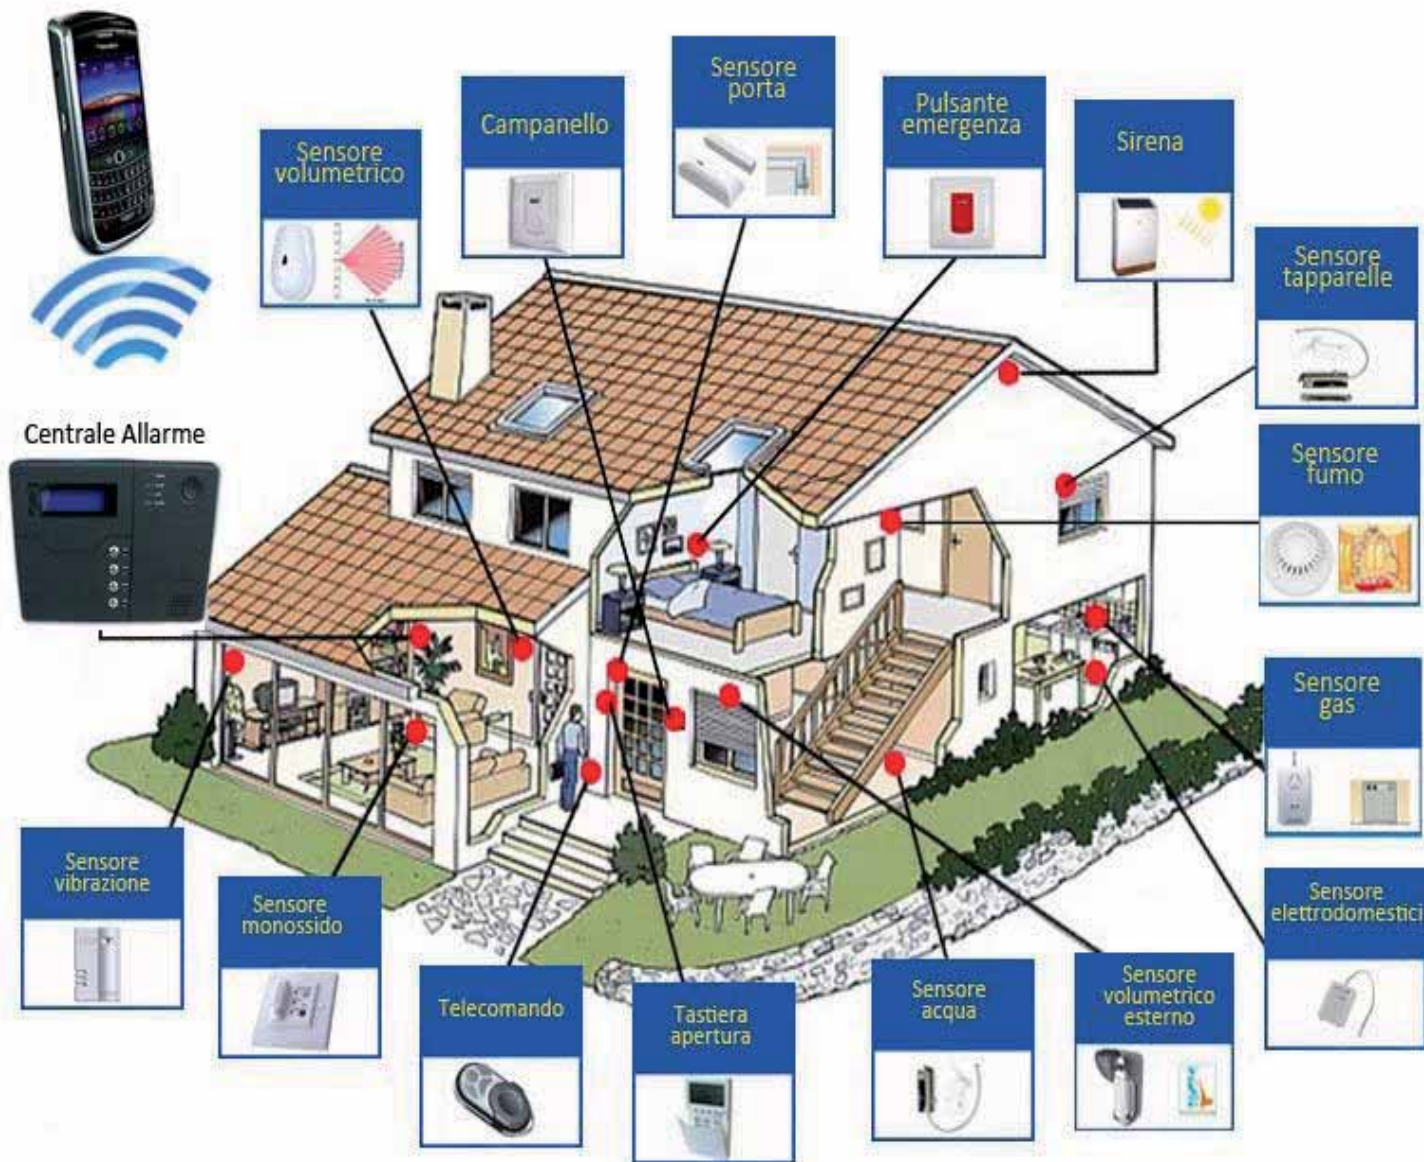

Centrale 836V completa di alimentatore e telecomando-linee fissa e linea GSM

240 euro + IVA