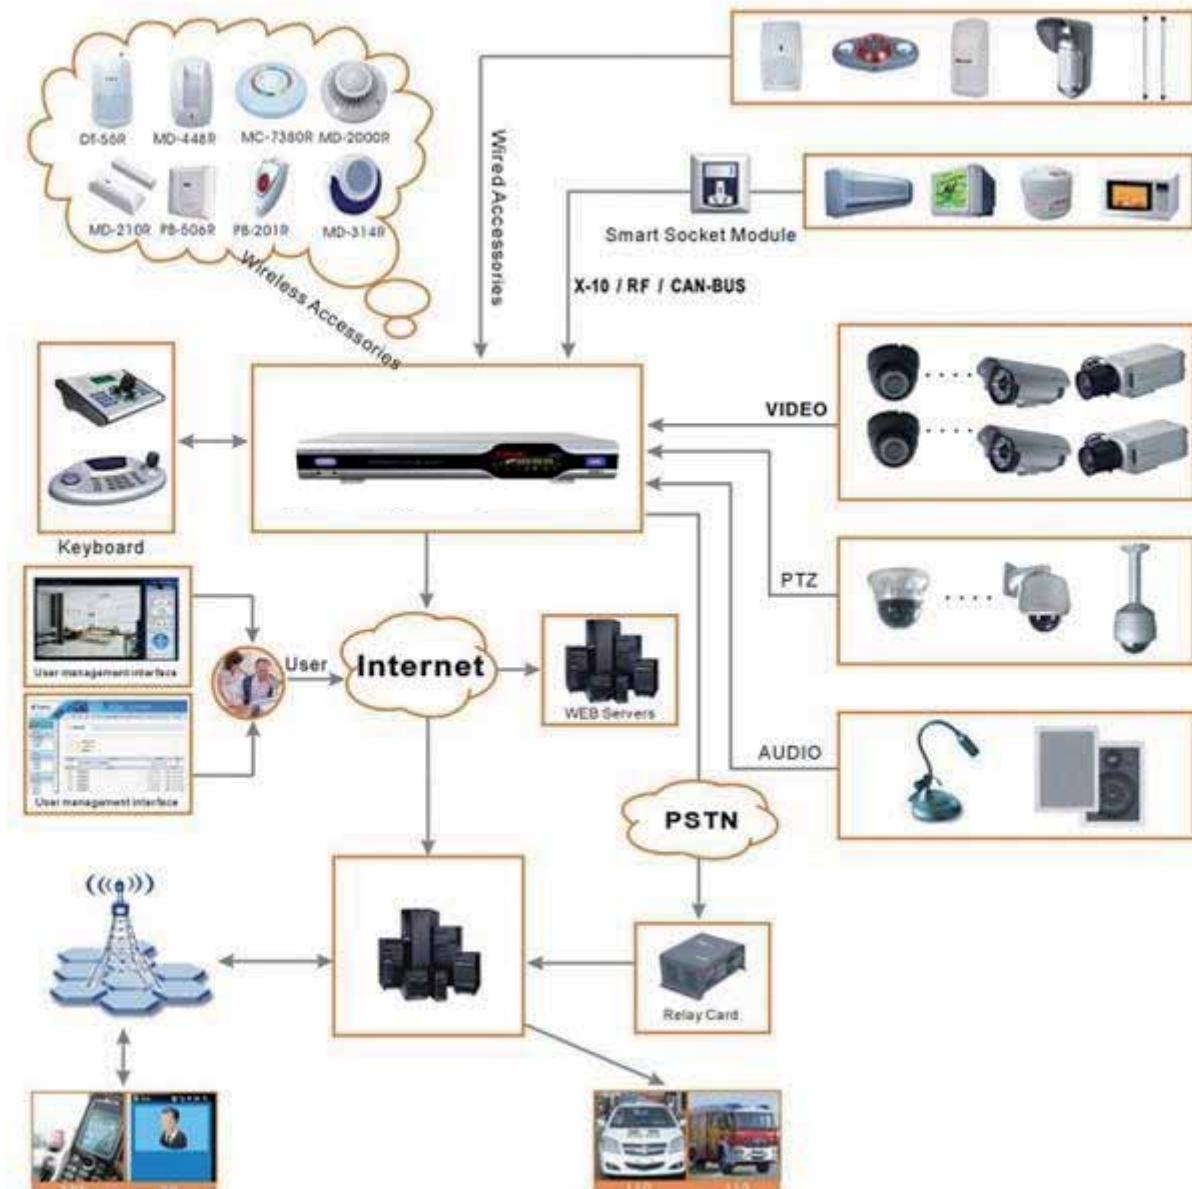

DESCRIZIONE: Centrale Antifurto + Dvr

Centrale DVR con antenna GSM e telecomando

260 euro + IVA