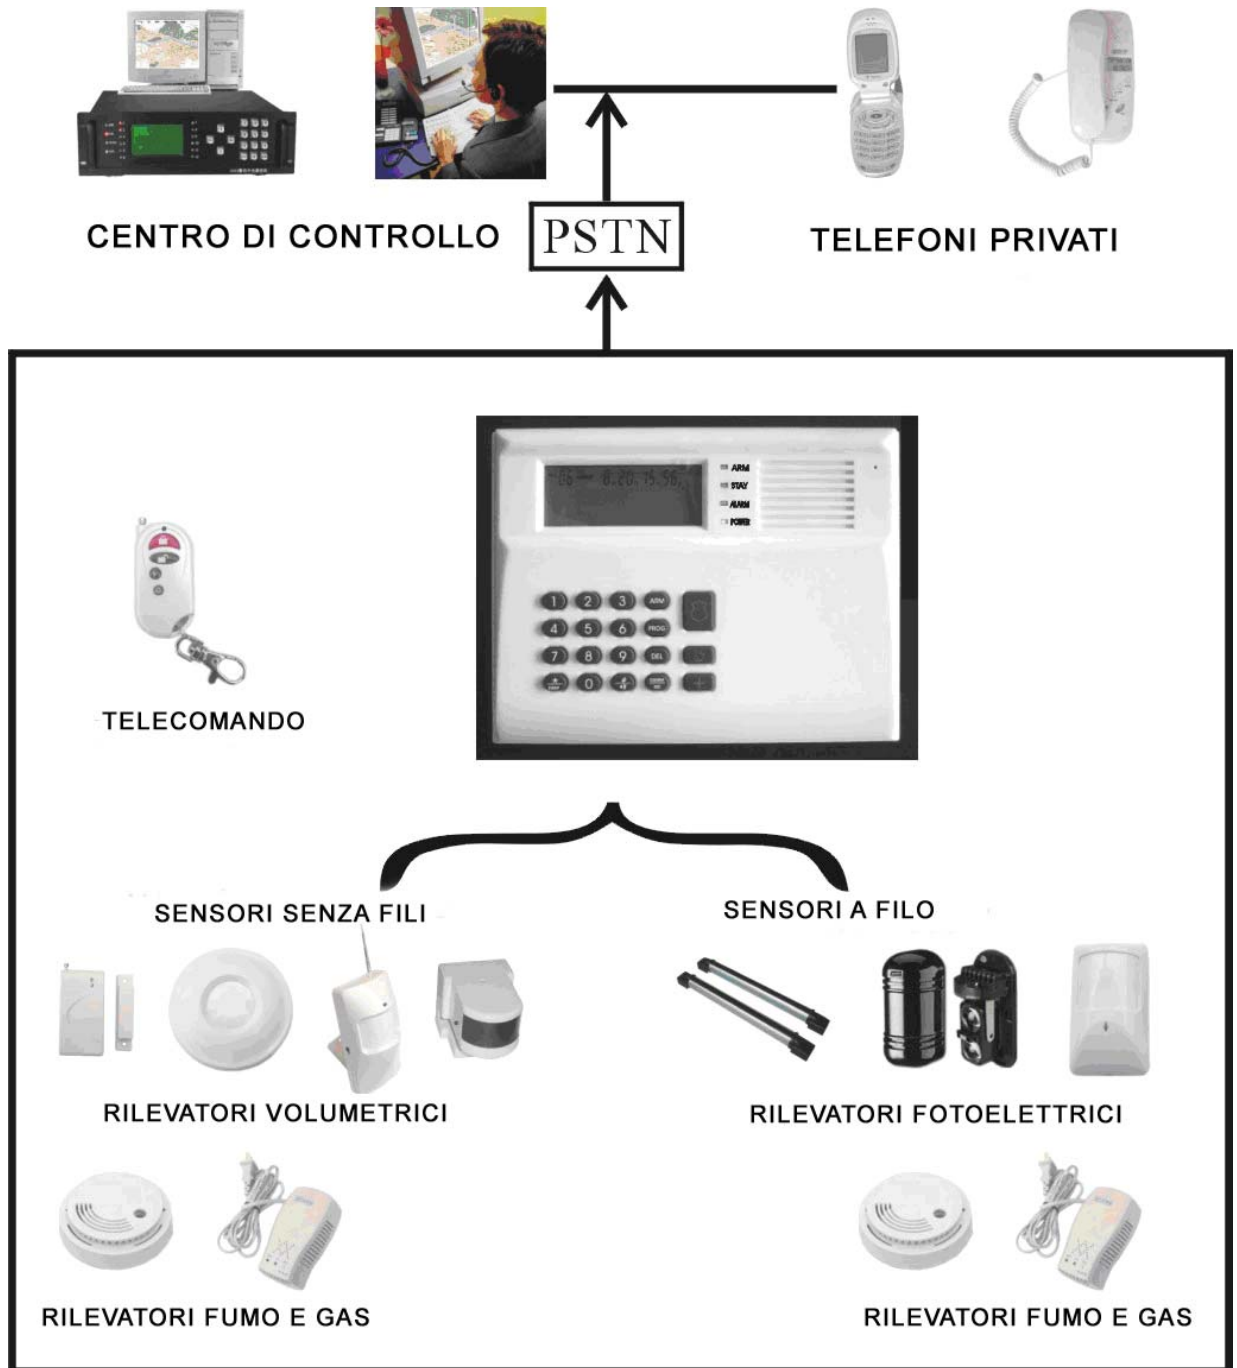

Presentazione sistema sicurezza **CIRTE ECOLINE**

Fig. 1 PRINCIPI OPERATIVI BASE

Il sistema di sicurezza base prevede un pannello di allarme, un telecomando, un rilevatore PIR, un contatto magnetico per porta/finestra ed una sirena.

Opzionalmente sono disponibili anche un rilevatore di fumo wireless/con filo, un rilevatore di gas, di temperatura e di allagamento. Il rilevatore wireless comunica al pannello di controllo attraverso una radio con frequenza 433 MHz ed ogni rilevatore ha un raggio di azione fino a 50 mt (a seconda della posizione nell'ambiente). E' disponibile anche il rilevatore via cavo.

### La tastiera di controllo

ARMED ON = ARMATO  
 PART ARMED ON = PARZIALMENTE ARMATO  
 ALARM ON = ALLARMATO  
 ALARM FLASH = ALLARME EMERGENZA  
 POWER ON = ALIMENTATO  
 POWER OFF = NON ALIMENTATO

ALLARME PANICO

- Qualsiasi rilevatore può essere utilizzato come indicatore di porta aperta o sirena locale quando disallarmato
- Monitora il luogo più importante e quello meno sorvegliato quando non viene rilevata una presenza per un lungo periodo il pannello si allarma
- Massima personalizzazione incluse guardia, differita uscita/entrata, zona 24h, silenzio/suono durante allarme, zona allarmata/parz. allarmata, sensore/no sensore nella zona
- Il pannello può ricevere il segnale che si sta scaricando la batteria di un sensore e mostrare la zona ed il rilevamento sul LCD con anche avviso sonoro
- 4 terminali via cavo
- Punti di programmazione di auto-allarme/disallarme (modalità 24h)
- Test per installazione rilevatore wireless
- Funzione parla e ascolta
- Allarme con suono ON
- Batteria ricaricabile integrata, auto-ricaricabile, backup automatico quando manca la corrente